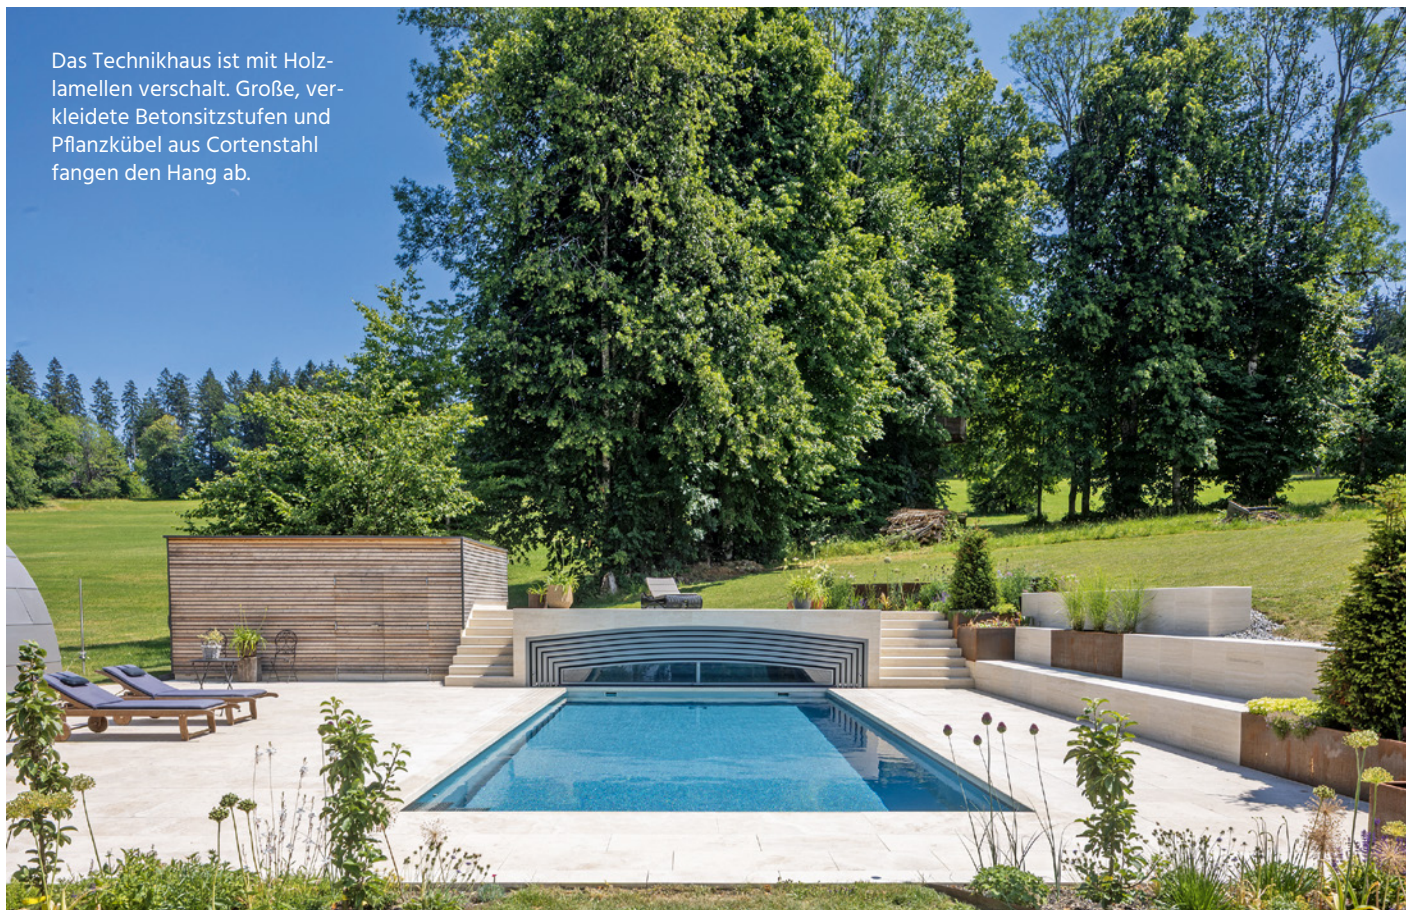

# DURCHDACHT ÜBERDACHT

Fotos: Paradiso • Redaktion: Bernhard Müller

Die beruflich stark eingespannten Bauherren schufen sich ein Wellnessparadies im eigenen Garten. Besonderes Feature: die gleichermaßen praktische wie qualitativ und ästhetisch hochwertige Poolüberdachung.

Perle im Allgäu. Die unterschwimbare Überdachung ist dank gebogenem Sicherheitsglas hagelsicher. Eine Seitenschiebetür im kleinen Element bietet den bequemen Einstieg.

“

*DAS SCHIENENLOSE  
SYSTEM SCHÜTZT DEN  
POOL UND SETZT IHN  
ÜBERDIES STILVOLL  
IN SZENE.*

Quelle: Hersteller

Das Garagendach ist ein prima Sonnendeck und wird vor allem von den Kids auch gern als Sprungturm genutzt.

Im Kern besteht die Garage aus einem mit Platten verkleideten Betonkubus. Die Verblendung fasste Paradiso mit einem angeformten Gegenrahmen – ebenfalls im Farbton RAL 9007 Graualuminium. Positiv: Es gibt keine störenden Bodenschienen.

Das Technikhaus ist mit Holzlamellen verschalt. Große, verkleidete Betonsitzstufen und Pflanzkübel aus Cortenstahl fangen den Hang ab.

Aus der Vogelperspektive kommt das Filigrane der Poolüberdachung voll zur Geltung. Die Seitenschiebetür ist voll im Rahmenprofil versenkt und kann an jedem Element frei platziert werden.